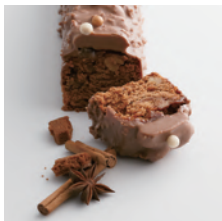

Vis
ビス

小さなケースに詰まった小さなショコラ菓子。カジュアルなパッケージは気取らないギフトにぴったり。

オランジア

¥1,400

レザンソーテルヌ

¥1,600

Craies - 7
クレ-7

まるでチョコレートのように四角く多彩な色合いのケーキ。
素材で選ぶか、色で選ぶか。
その瞬間のひらめきでお選びください。

VANILLE

¥2,600

FRAISE

¥3,240

RHUM - RAISON

¥2,800

CACAO

¥3,000

LEMONE

¥2,800

PISTACHE

¥3,240

SPECULOOS

¥2,800

Saucisson au chocolat
ソシソンショコラ

ソーセージのような形をした「ソシソン」。