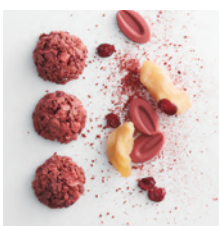

Rose blanc

生チョコローズブラン

¥2,160

ショコラブランにヨーグルト、少しのグレープフルーツ
そしてベリーのような香りを持つ
食用バラの「ルージュロワイヤル」を使った
味わいも食感も、柔らかにフェミニンな生チョコレート。

Roche Chocolat

ロッシェショコラ

ノワールオランジュ

フランス語で「岩」を表すロッシェ。

様々な素材の組み合わせで魅せる、あざやかなショコラの世界。

各 ¥980

ポムベリー

YUZU-MIKAN

克蘭ベリーピスターシュ

加賀柿茶 KINAKO

キャラメルノワゼット

ココマンガ

Vis
ビス

小さなケースに詰まった小さなショコラ菓子。カジュアルなパッケージは気取らないギフトにぴったり。

オランジア

¥1,400

レザンソーテルヌ

¥1,600

Craies - 7
クレ-7

まるでチョコレートのように四角く多彩な色合いのケーキ。
素材で選ぶか、色で選ぶか。
その瞬間のひらめきでお選びください。