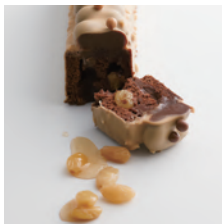

Vis
ビス

小さなケースに詰まった小さなショコラ菓子。カジュアルなパッケージは気取らないギフトにぴったり。

オランジア

¥1,400

レザンソーテルヌ

¥1,600

Craies - 7
クレ-7

まるでチョコレートのように四角く多彩な色合いのケーキ。
素材で選ぶか、色で選ぶか。
その瞬間のひらめきでお選びください。

VANILLE

¥2,600

FRAISE

¥3,240

RHUM - RAISON

¥2,800

CACAO

¥3,000

LEMONE

¥2,800

PISTACHE

¥3,240

SPECULOOS

¥2,800

Saucisson au chocolat
ソシソンショコラ

ソーセージのような形をした「ソシソン」。